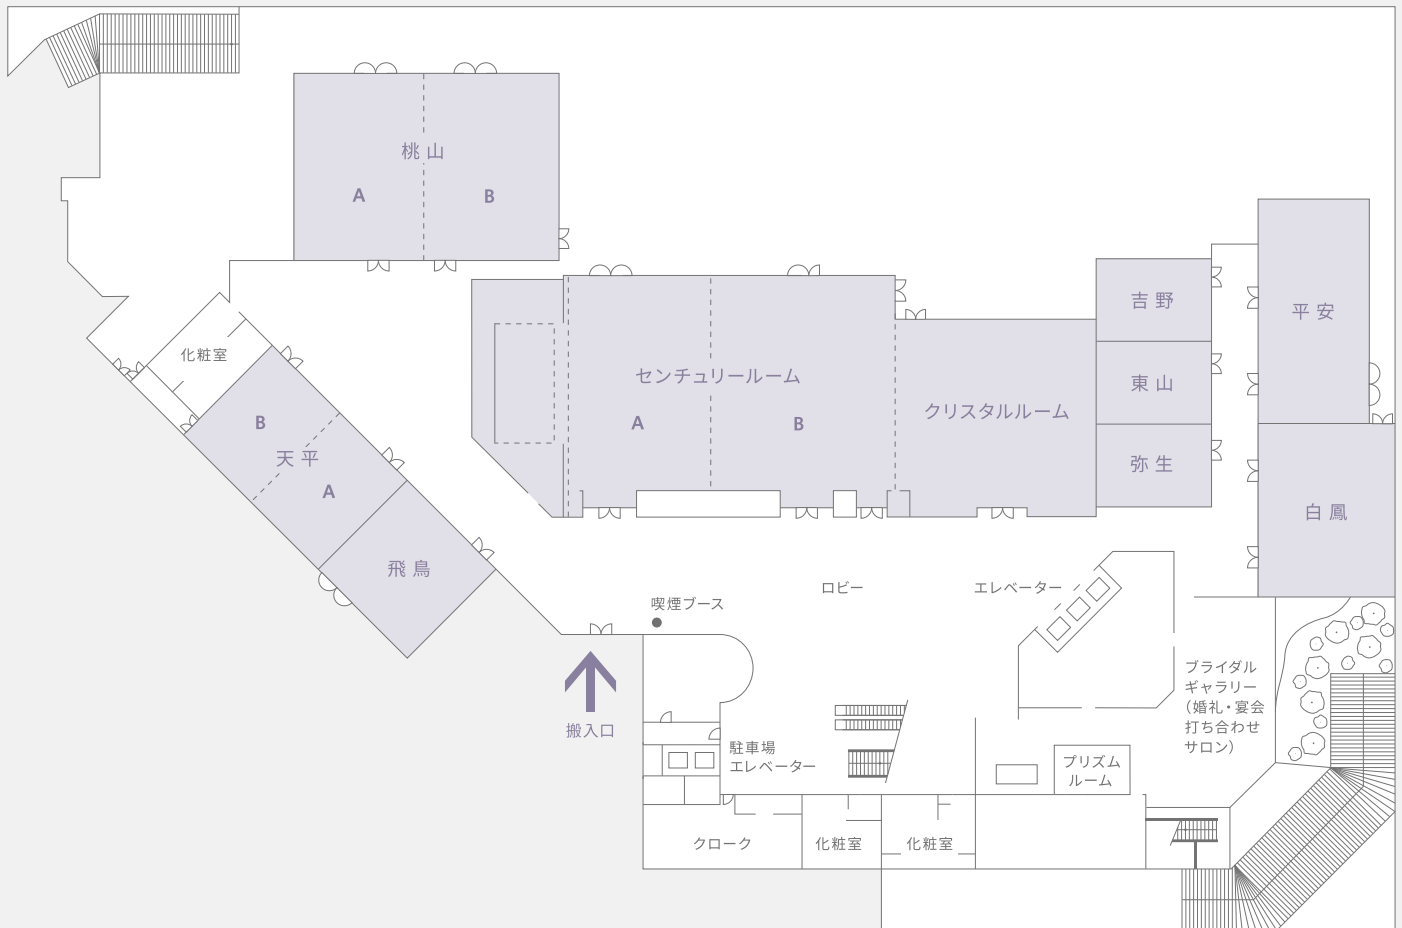

ハイアットリージェンシー 東京
160-0023 東京都新宿区西新宿2-7-2
T 03 3348 1234
tokyo.regency.hyatt.jp

フロアプラン
B1F

ハイアットリージェンシー 東京
 160-0023 東京都新宿区西新宿2-7-2
 T 03 3348 1234
 tokyo.regency.hyatt.jp

フロアプラン

5F
 27F
 28F